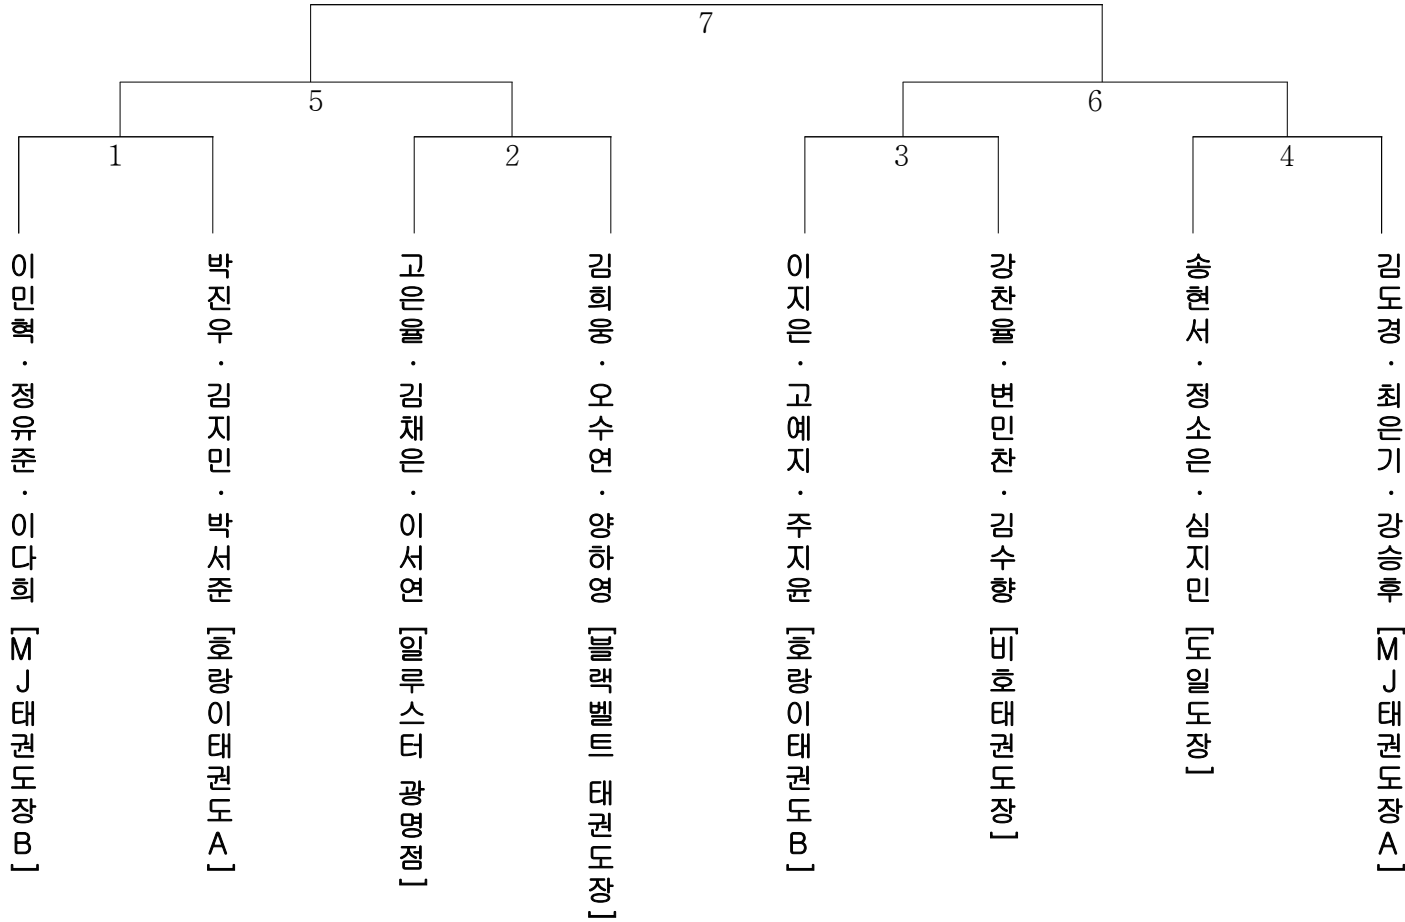

초등 고학년부(4학년~6학년)